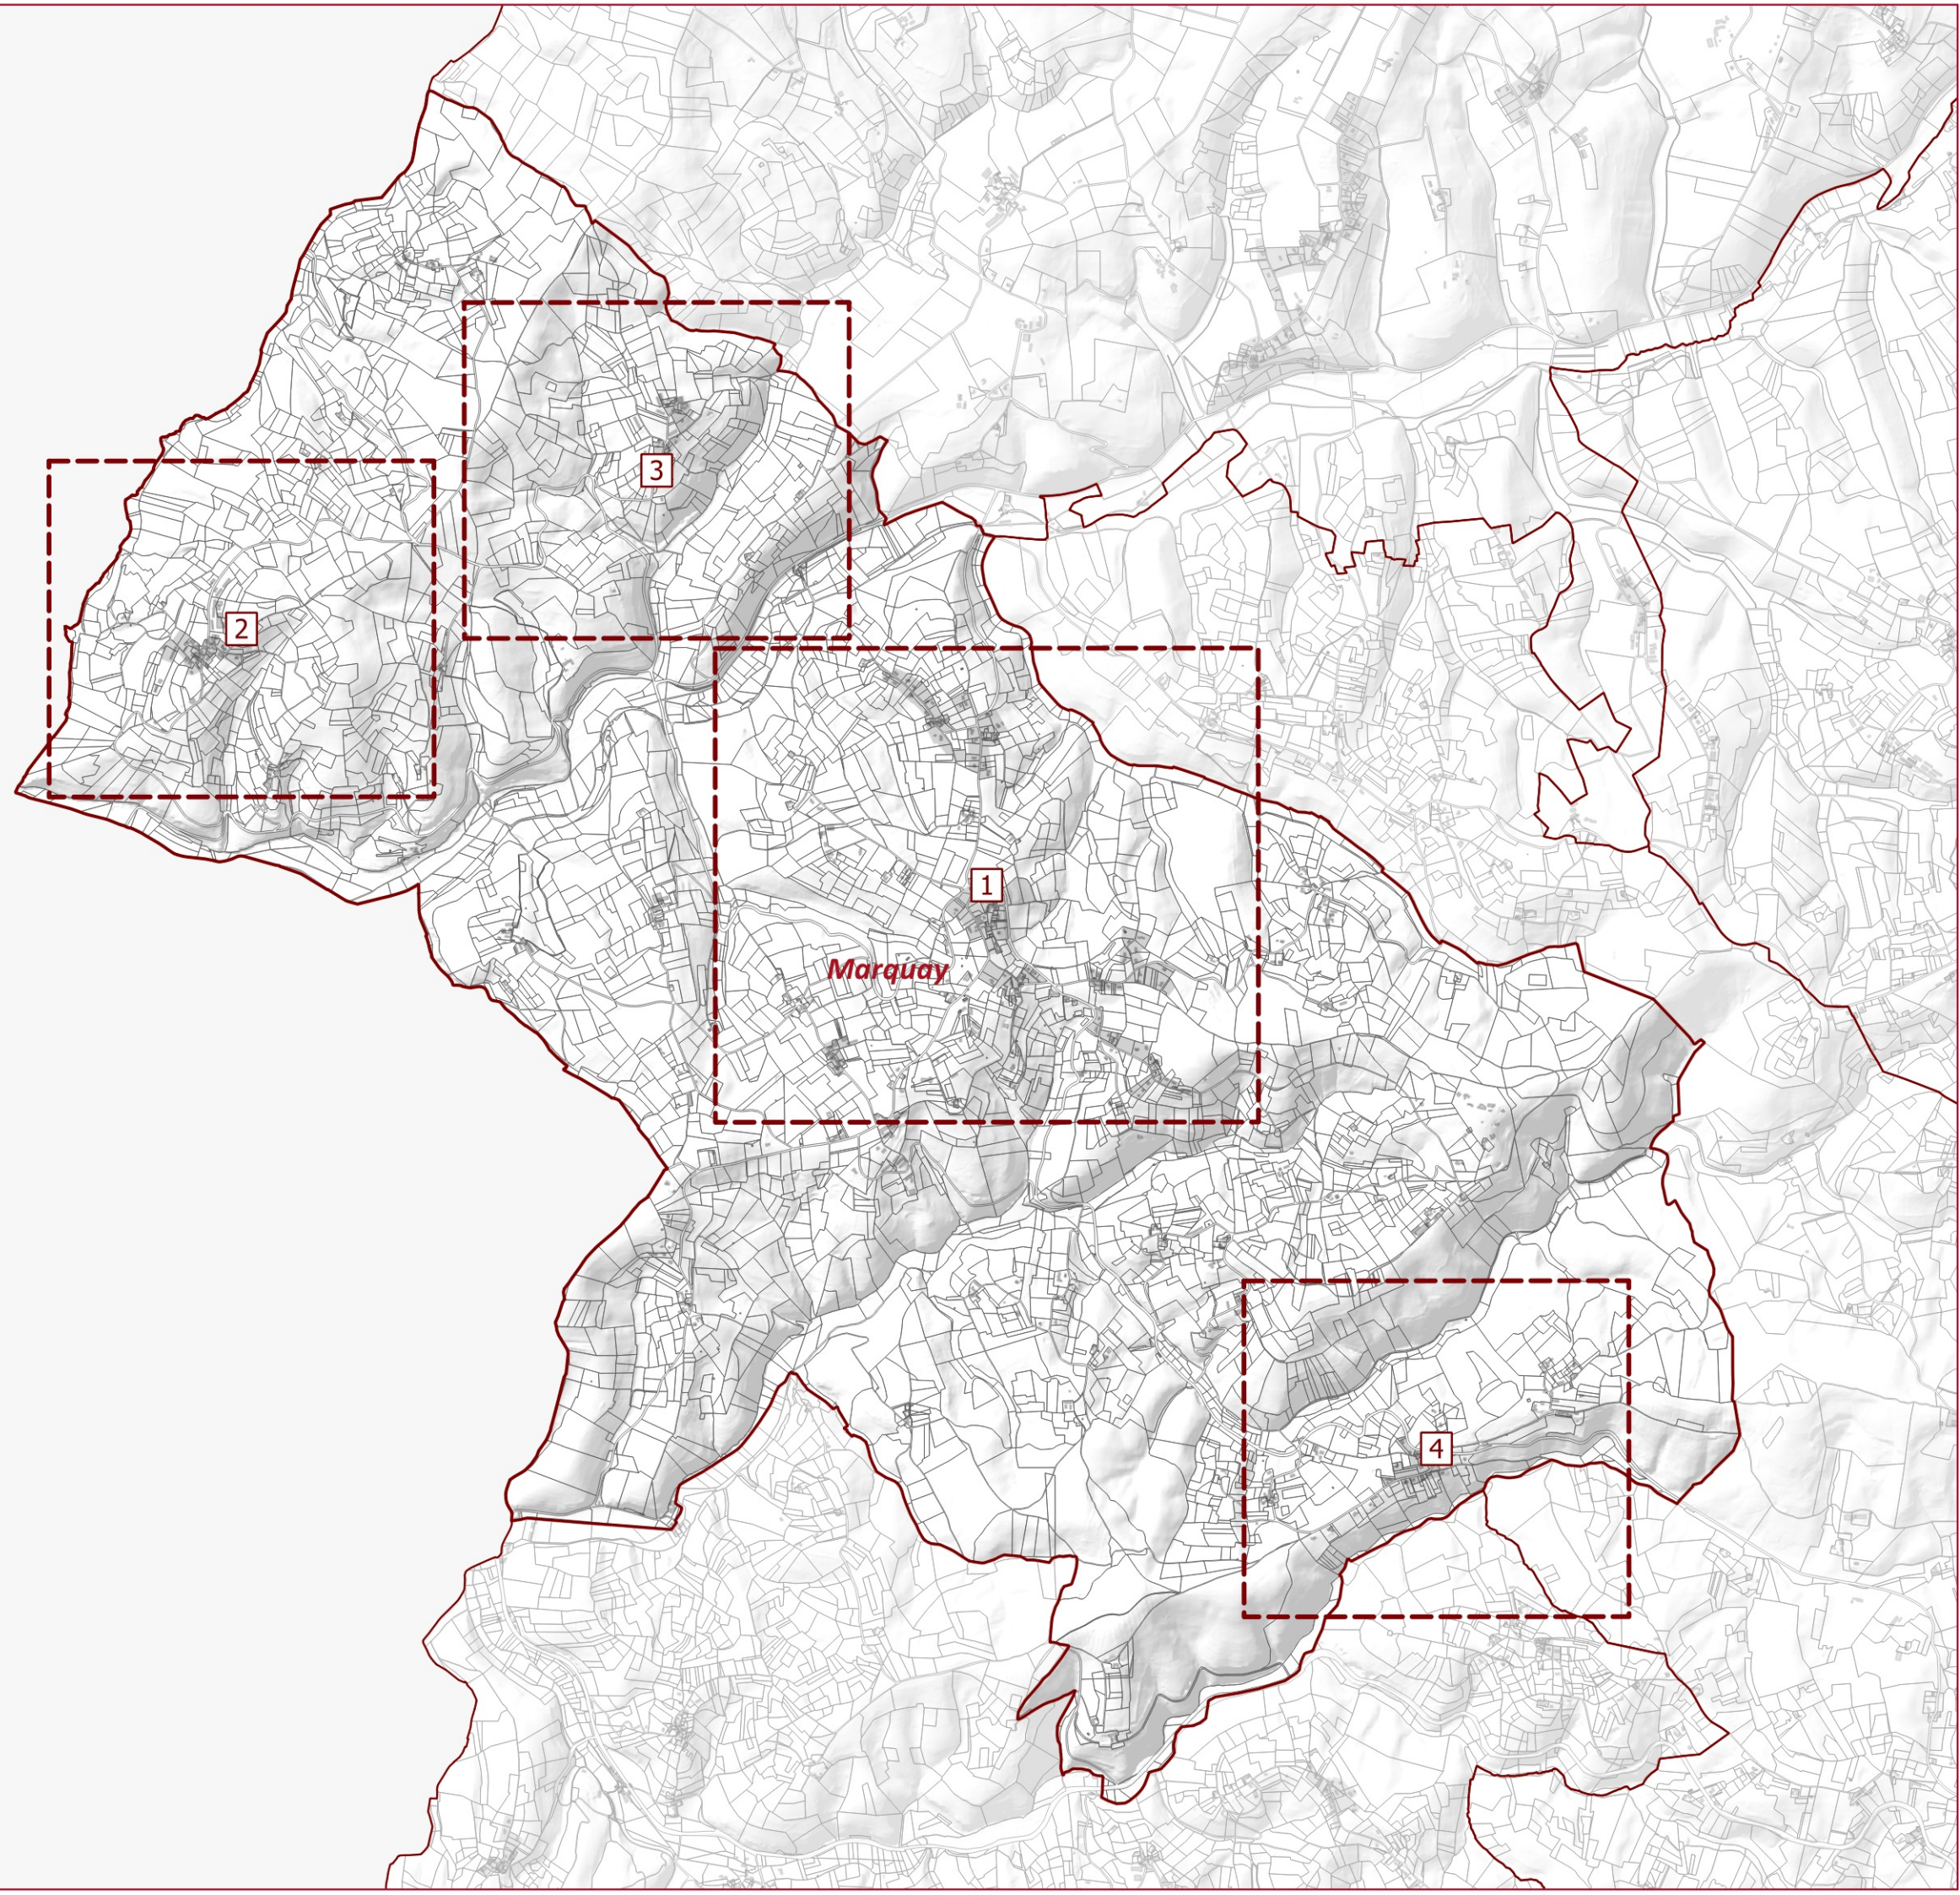

PLUi de  
Sarlat-Périgord Noir

Plan d'assemblage  
Règles Graphiques

**Marquay**

0 700 1400 m